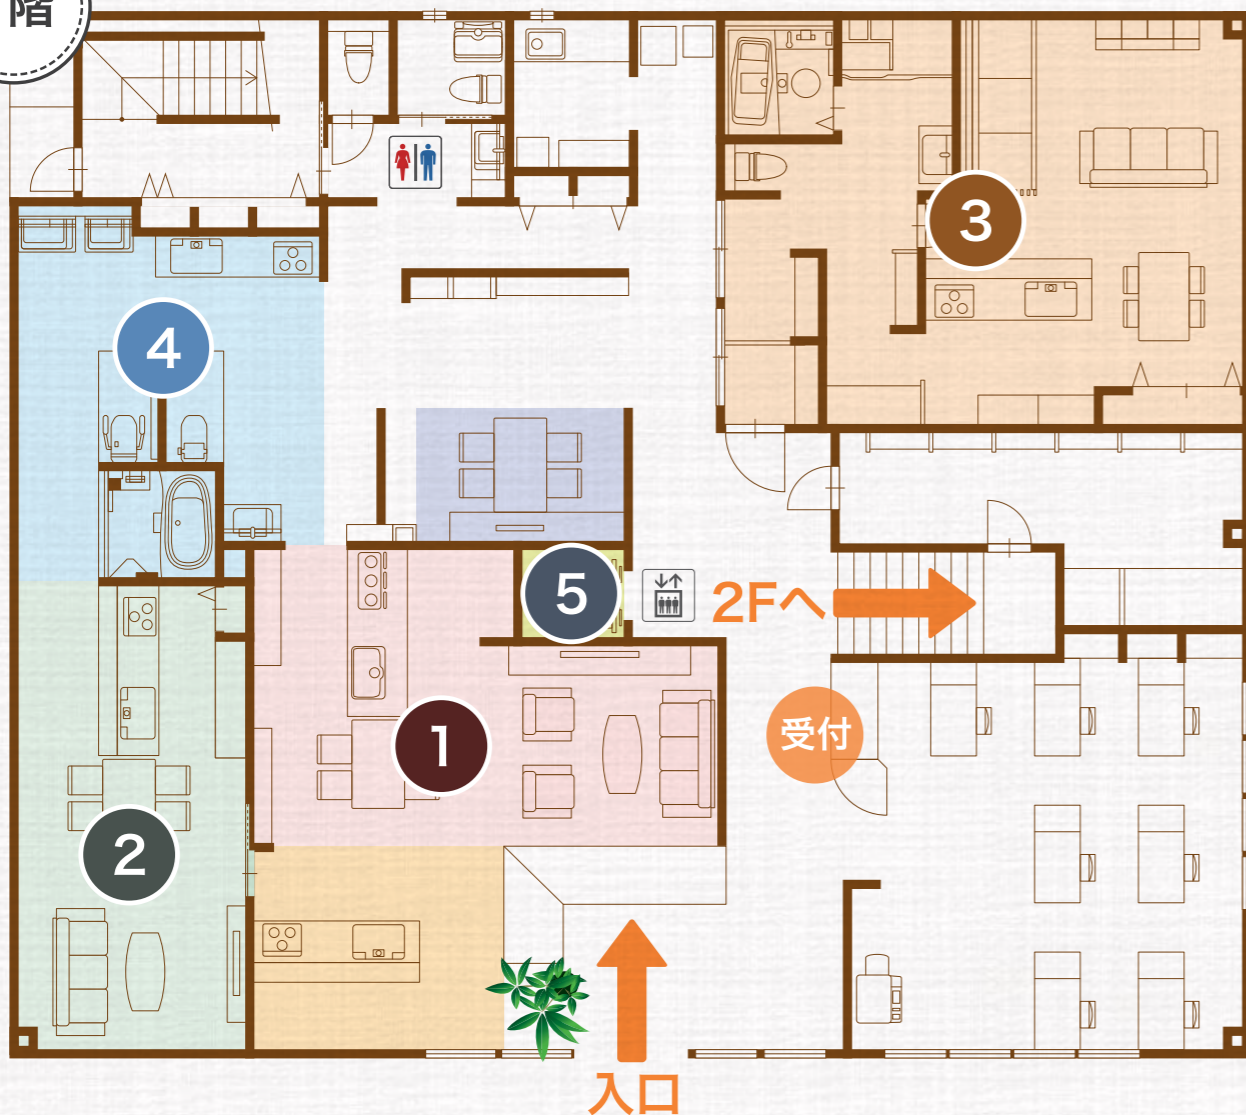

見て、触って、納得

ナイスホーム リフォーム・リノベーションショールーム

「住まいの情報館」フロアマップ

Panasonic 暮らしのシーン展示 リフォーム・リノベーションのヒントが見つかります。

3
Renovation
Living
Face

新たな暮らしのシーンをご提案できるように
3つのトレンド感あるリビングシーンを
ご覧いただけます。またパナソニック最新の
「水廻り商品」や「ホームエレベーター」など
暮らしのヒントが体験できるショールームです。

1階

2階

施工事例ギャラリー、外装サンプル、内装サンプルの展示や
打合せコーナー、キッズコーナーがあります。

1 リビングシーン1

モダンクラシック

パナソニックLクラスキッチンを中心に、
上質で落ち着いたあるモダンクラシックな空間。

展示設備

- キッチン パナソニック Lクラス
- 壁面収納 パナソニック キュビオス
- 光を取込み開放的に空間を仕切れる室内窓

内装

- エコカラット&無垢のデザイン格子(テレビ壁面)
- スクリーンブロックを使用した腰壁
- マグネットボードを採用したスタディコーナー

2 リビングシーン2

インダストリアル

パナソニック クラフトレーベルの建具や
無垢の天井が調和する、ヴィンテージ空間。

展示設備

- キッチン パナソニック ラクシーナ
- 建具 クラフトレーベル
- 壁面収納 フレームシェルフ

内装

- 無垢材を使用した天井
- 壁面ディスプレイ ピクチャーレール
- 名古屋モザイクタイル(キッチン背面)

3 リビングシーン3

ジャパニスタイル

マンションリノベーションが体感できる
リアルサイズのギャラリー。
「北欧」と「和」が融合したジャパニスタイル。

展示設備

- 内窓 (YKK プラマードU)
- キッチン ラクシーナ
- バス リフォームス
- 収納付畳コーナー

内装

- 自然素材の塗り壁材 ダイアトーマス
- クローゼットが在宅ワークスペースに変身
- スピーカー付ダウンライト